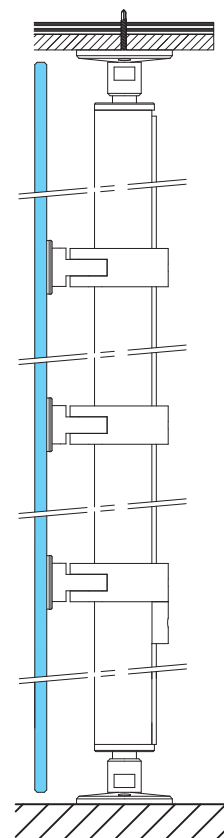

QUARTZ  
CLOISON VERRE

#### Concept :

- Une cloison en verre agrafé fixé sur une structure aluminium minimaliste.
- Un design high-tech et novateur.
- Une transparence totale et une légèreté visuelle des réalisations.
- Un aspect lisse, sans aspérités des parements.

#### Avantages :

- Simplicité du concept.
- Discretion des fixations de vitrage.
- Possibilité d'intégrer des portes en verre trempé.
- Possibilité de fixer des remplissages pleins.

Coupe horizontale

Coupe verticale