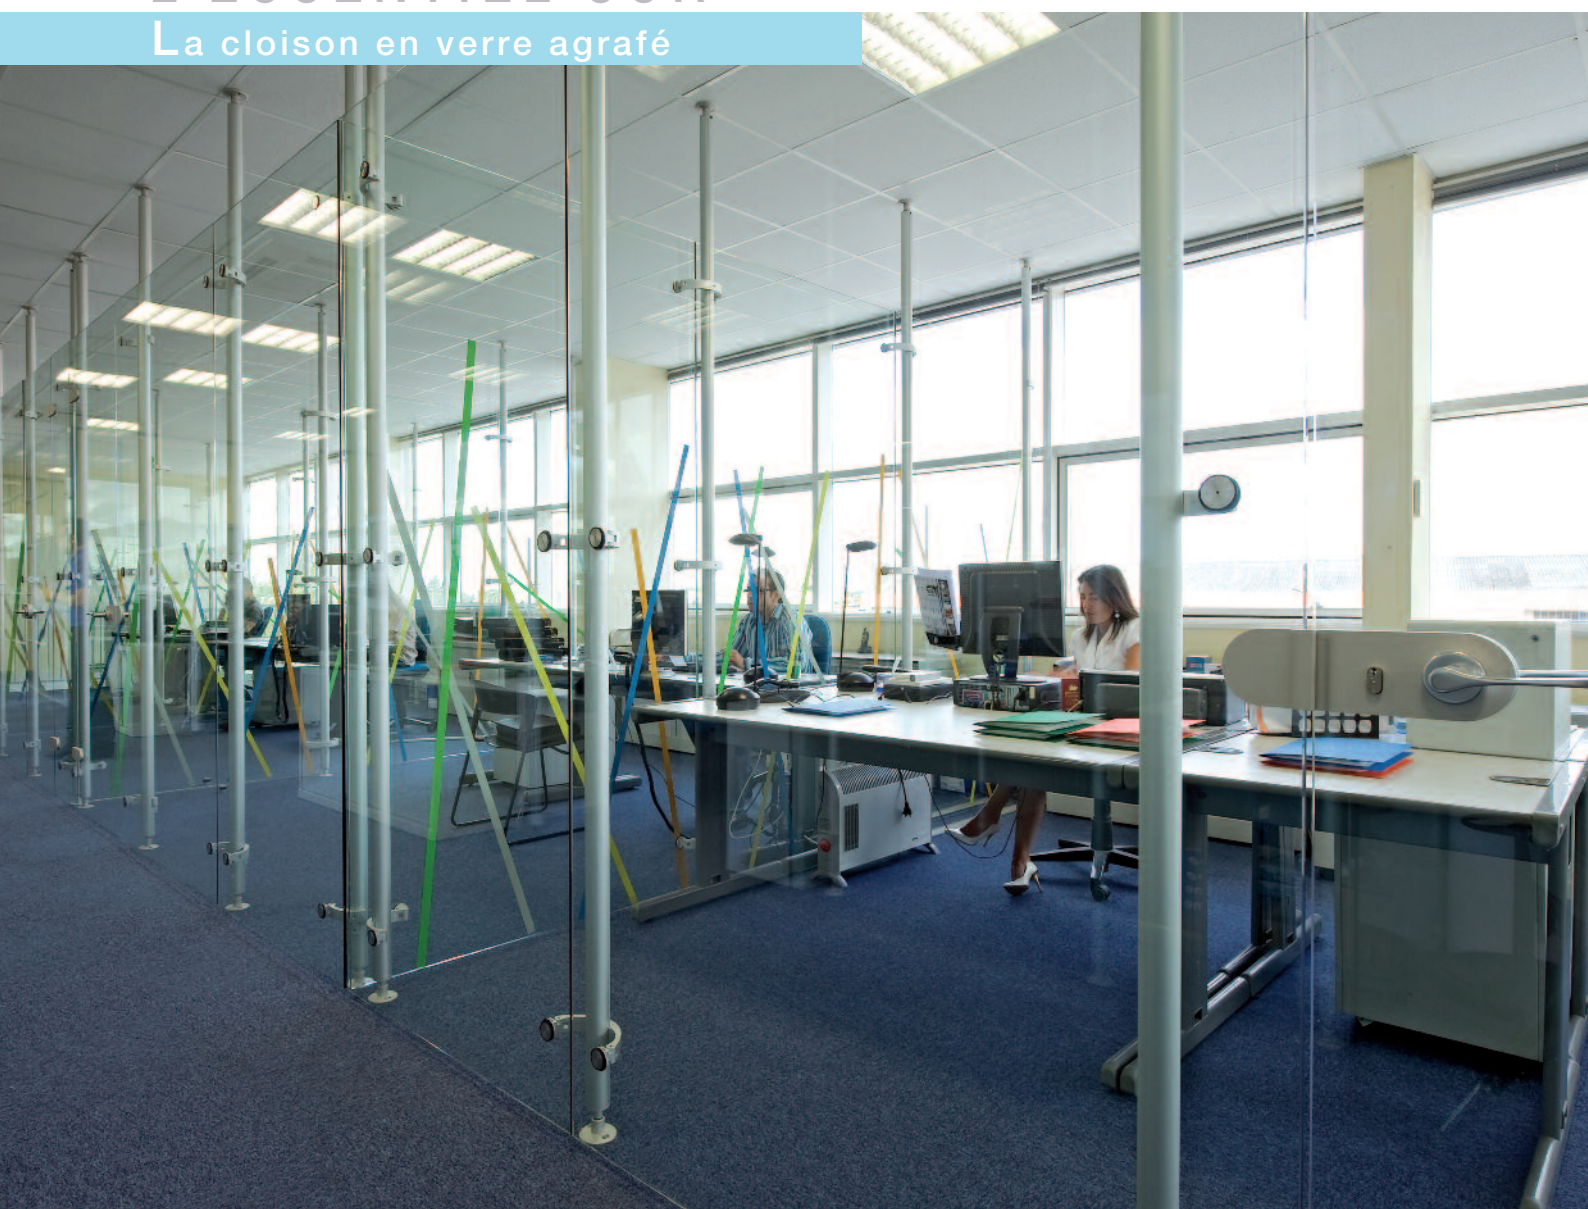

QUARTZ
CLOISON VERRE

L'ESSENTIEL SUR

La cloison en verre agrafé

Les réponses à tous les métiers de la cloison