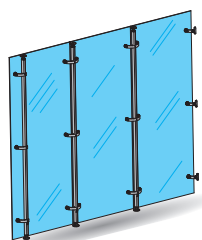

Coupe horizontale