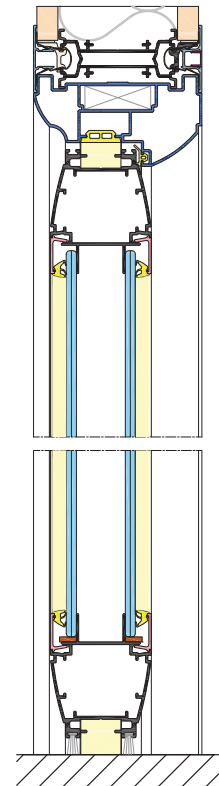

CLEAZY®
CLOISON 100 mm

L'ESSENTIEL SUR

La porte cadre aluminium

Les réponses à tous les métiers de la cloison

L'ESSENTIEL SUR

La porte cadre aluminium

MGM - Bourg St Maurice (73)

SOFADI - Mitry Mory (77)

La porte de référence TIASO

En savoir +
Les cahiers techniques
CLEAZY®

Concept :

- Montage avec un système d'équerre à pion, qui assure un assemblage parfait des coupes d'onglet et une excellente tenue dans le temps.
- Possibilité d'assembler les portes avec une traverse intermédiaire.

Avantages :

- Profils de porte Design CLEAZY.
- Poignée "Cornélius" (finition AS ou Blanc 9016 en stock, autres RAL nous consulter).
- Possibilité d'équiper les portes en simple ou double vitrage avec intégration de stores vénitiens (lames de 16 à 25 mm).
- Vitrages parclosés, simplifiant le démontage en cas de SAV.
- Remplissage au choix : plein, vitré ou mixte.

Coupe horizontale

Coupe verticale