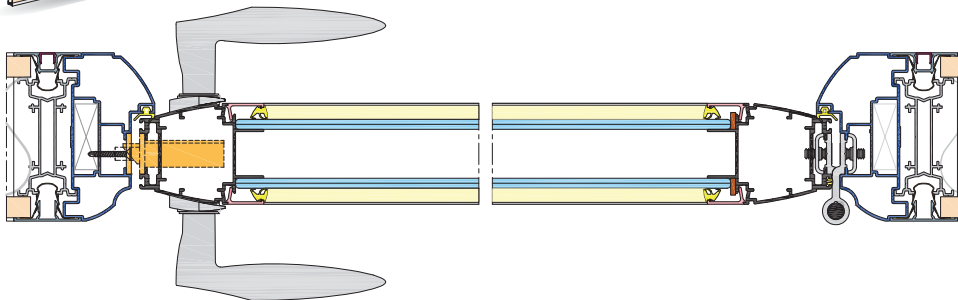

CLEAZY®
CLOISON 100 mm

L'ESSENTIEL SUR

La porte cadre aluminium

Les réponses à tous les métiers de la cloison

L'ESSENTIEL SUR

La porte cadre aluminium

MGM - Bourg St Maurice (73)

SOFADI - Mitry Mory (77)

La porte de référence TIASO

En savoir +
Les cahiers techniques
CLEAZY®

Concept :

- Montage avec un système d'équerre à pion, qui assure un assemblage parfait des coupes d'onglet et une excellente tenue dans le temps.
- Possibilité d'assembler les portes avec une traverse intermédiaire.

Avantages :

- Profils de porte Design CLEAZY.
- Poignée "Cornélius" (finition AS ou Blanc 9016 en stock, autres RAL nous consulter).
- Possibilité d'équiper les portes en simple ou double vitrage avec intégration de stores vénitiens (lames de 16 à 25 mm).
- Vitrages parclosés, simplifiant le démontage en cas de SAV.
- Remplissage au choix : plein, vitré ou mixte.

Coupe horizontale

Coupe verticale