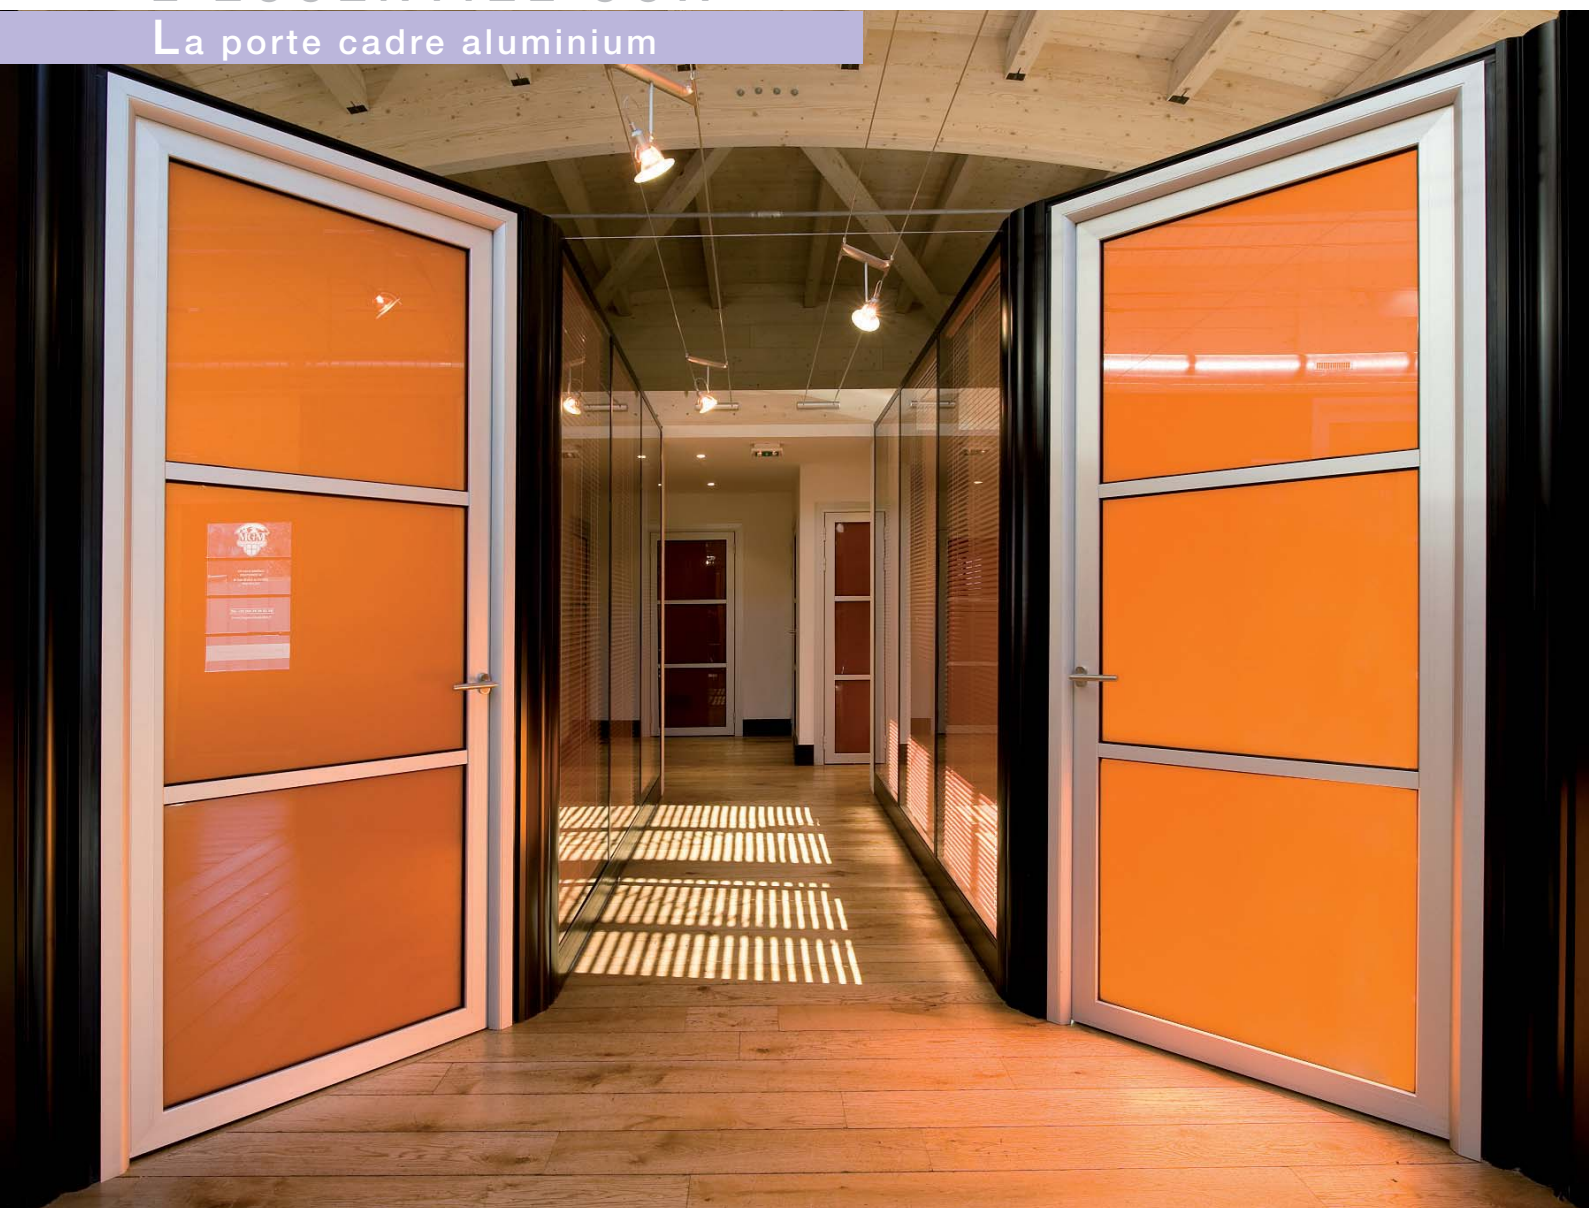

CLEAZY®
CLOISON 100 mm

L'ESSENTIEL SUR

La porte cadre aluminium

Les réponses à tous les métiers de la cloison

L'ESSENTIEL SUR

La porte cadre aluminium

MGM - Bourg St Maurice (73)

SOFADI - Mitry Mory (77)

La porte de référence TIASO

En savoir +
Les cahiers techniques
CLEAZY®

Concept :

- Montage avec un système d'équerre à pion, qui assure un assemblage parfait des coupes d'onglet et une excellente tenue dans le temps.
- Possibilité d'assembler les portes avec une traverse intermédiaire.

Avantages :

- Profils de porte Design CLEAZY.
- Poignée "Cornélius" (finition AS ou Blanc 9016 en stock, autres RAL nous consulter).
- Possibilité d'équiper les portes en simple ou double vitrage avec intégration de stores vénitiens (lames de 16 à 25 mm).
- Vitrages parclosés, simplifiant le démontage en cas de SAV.
- Remplissage au choix : plein, vitré ou mixte.