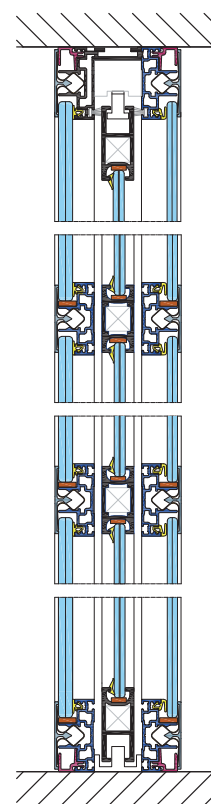

AZ[®]
CLOISON 78 mm

L'ESSENTIEL SUR

La porte coulissante intégrée

SHOJI[®]

Les réponses à tous les métiers de la cloison

L'ESSENTIEL SUR

La porte coulissante intégrée

SHOJI[®]

OZEO - Lyon (69)

ORLAIT - Compiègne (60)

SNCF - Paris (75)

Show room SOFADI - Mitry Mory (77)

Un concept simple pour un gain de place optimal

En savoir +
Les cahiers techniques
AZ[®]

Concept :

- Porte coulissante AZ[®] suspendue sur rail à billes (aucun guide au sol) s'intégrant dans le module adjacent de la cloison 78 mm.
- Module avec ou sans traverse.
- Tous types de remplissages possibles, bois (16 mm) et/ou verre (6 mm).

Avantages :

- Mécanisme de porte invisible.
- Dimension sur mesure (Profils aluminium).

Coupe horizontale

Coupe verticale