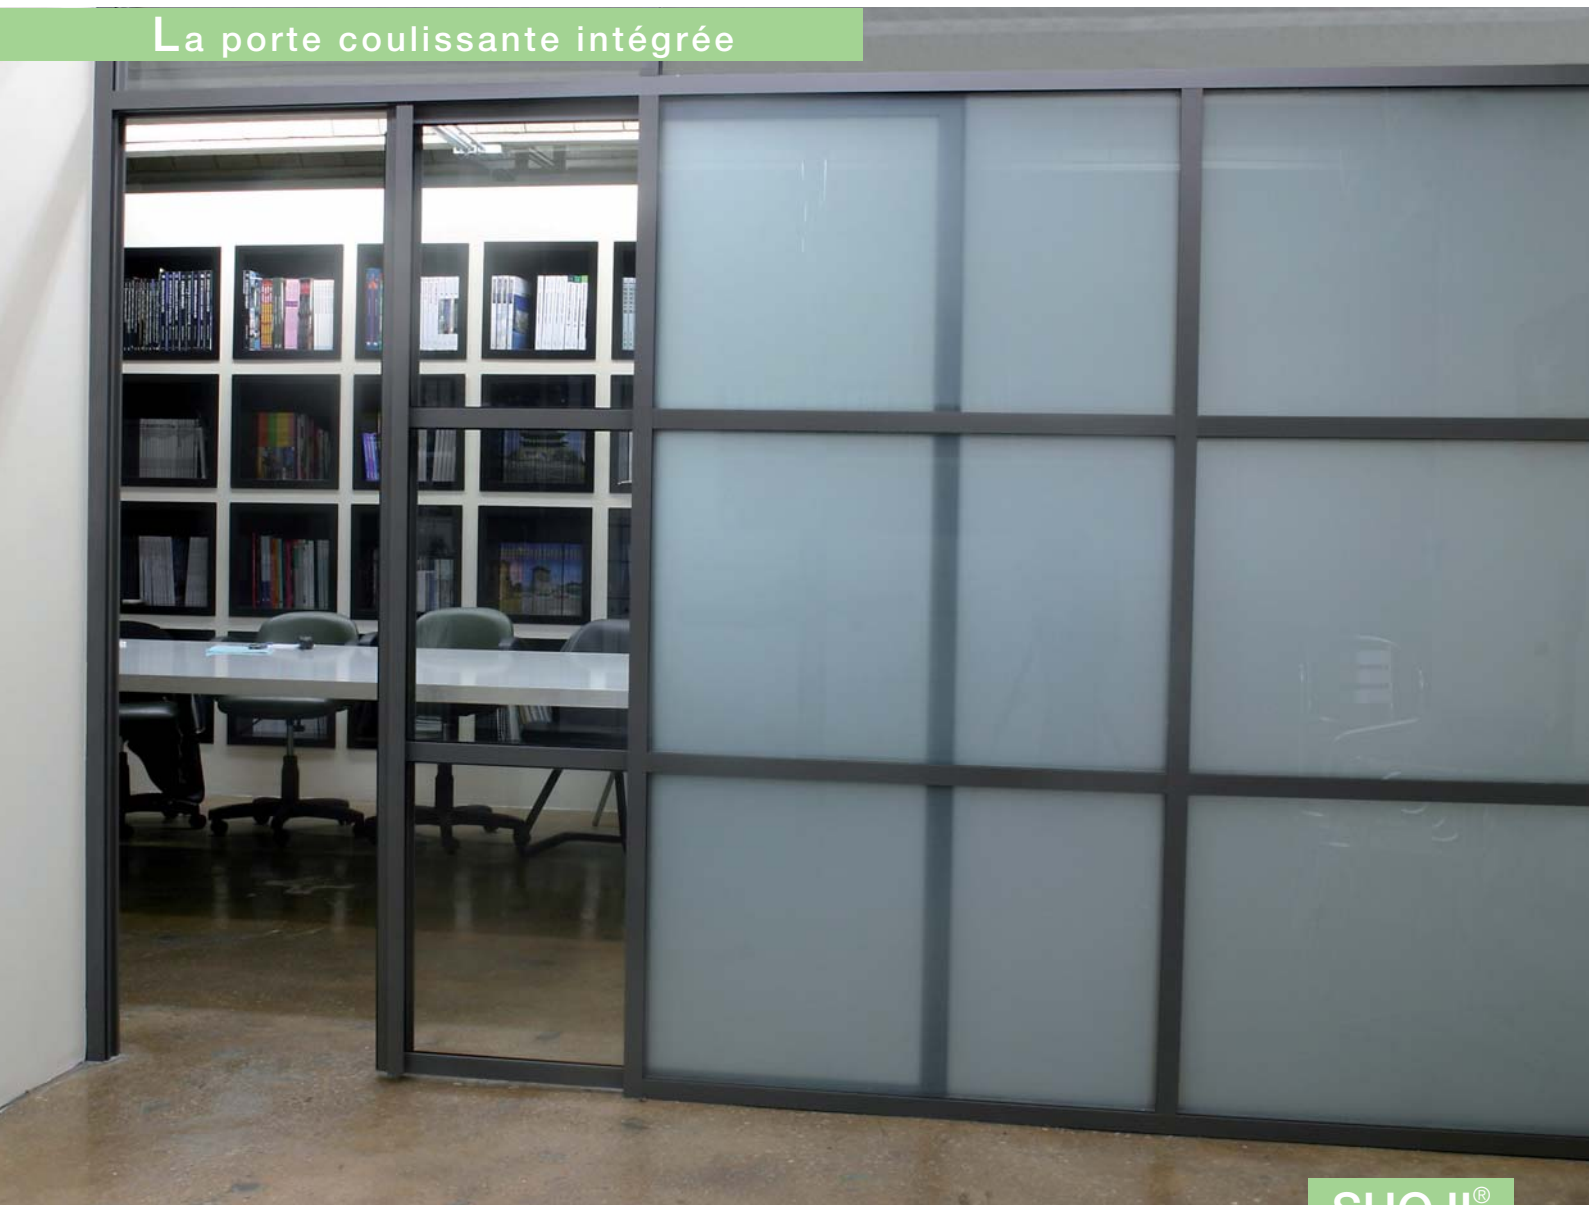

AZ[®]
CLOISON 78 mm

L'ESSENTIEL SUR

La porte coulissante intégrée

SHOJI[®]

Les réponses à tous les métiers de la cloison

L'ESSENTIEL SUR

La porte coulissante intégrée

SHOJI[®]

OZEO - Lyon (69)

ORLAIT - Compiègne (60)

SNCF - Paris (75)

Show room SOFADI - Mitry Mory (77)

Un concept simple pour un gain de place optimal

En savoir +
Les cahiers techniques
AZ[®]

Concept :

- Porte coulissante AZ[®] suspendue sur rail à billes (aucun guide au sol) s'intégrant dans le module adjacent de la cloison 78 mm.
- Module avec ou sans traverse.
- Tous types de remplissages possibles, bois (16 mm) et/ou verre (6 mm).

Avantages :

- Mécanisme de porte invisible.
- Dimension sur mesure (Profils aluminium).

Coupe horizontale

Coupe verticale